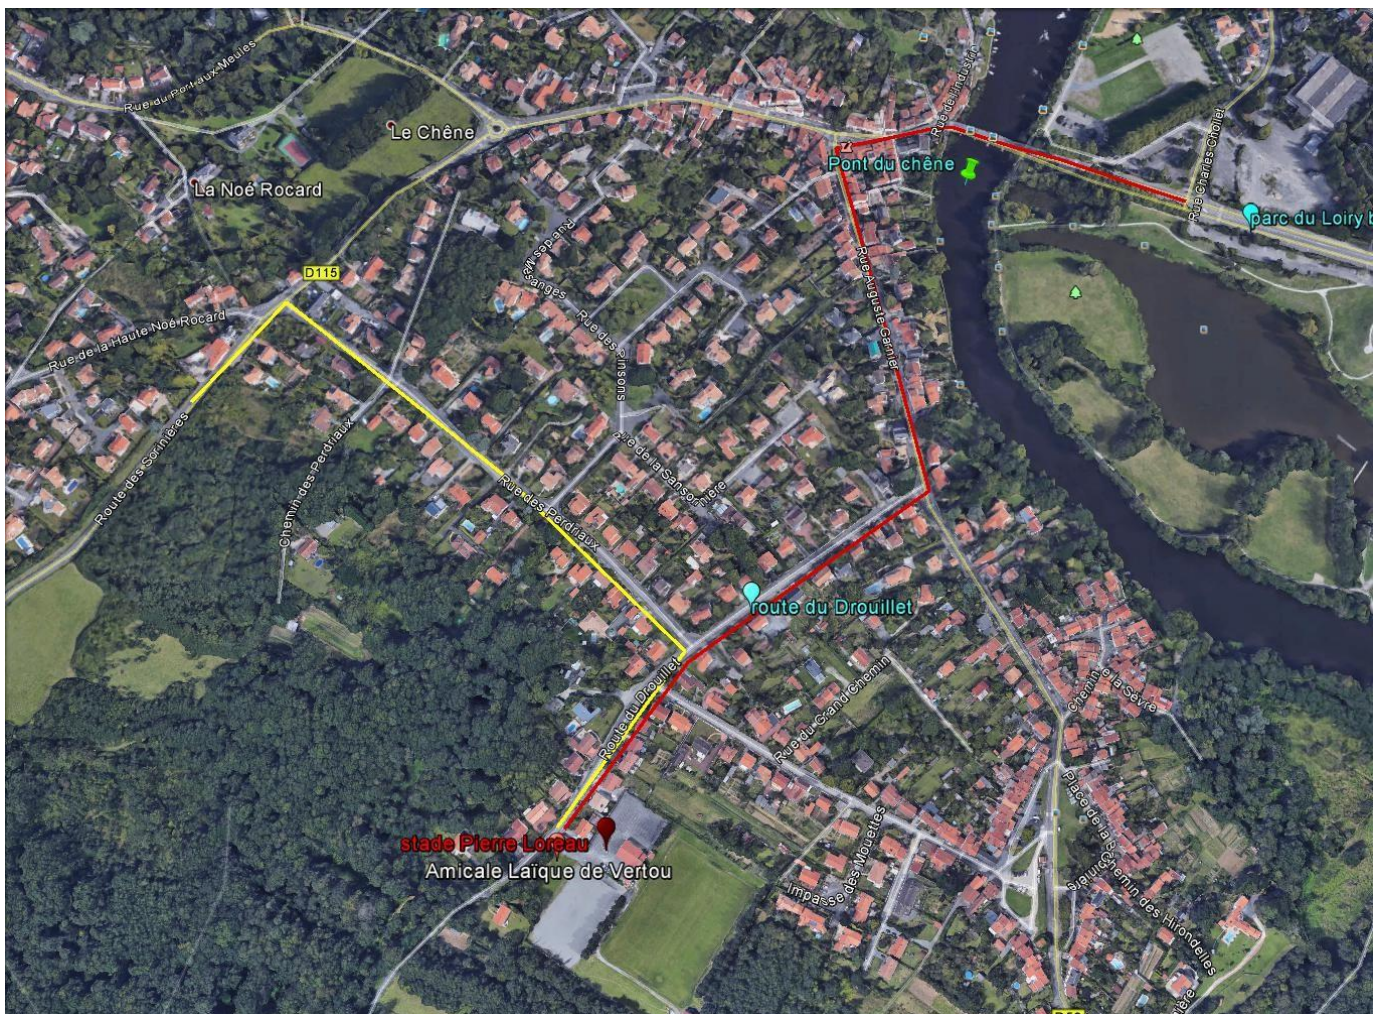

Amicale laïque, Stade Pierre Loreau, route du Drouillet, 44120 Vertou

La salle est située au « Chêne », stade Pierre Loreau.

Lieu des cours du mercredi à 18 h et vendredi à 9 h 45.

GPS : 47° 09' 34,3 " N et 1° 29' 10,2" O.

Accès par Vertou en rouge (on voit le parc du Loiry)

ou par les Sorinières en jaune pour ceux qui viennent de l'Ouest ou de Rezé :

Une fois que l'on a repéré une bonne fois le trajet, c'est assez rapide : à partir de la sortie 49 du périphérique (porte de Rezé), aller vers les Sorinières (sans traverser la ville). Après le garage Renault sur la droite, tourner au rond-point à gauche (3^{ème} sortie) vers la déchetterie, puis au stop à gauche vers Vertou jusqu'aux ateliers municipaux. Puis à droite vers Vertou jusqu'au stop. On retrouve la D115 qu'on prend à gauche et après quelque kms, le trajet jaune ci-dessus.