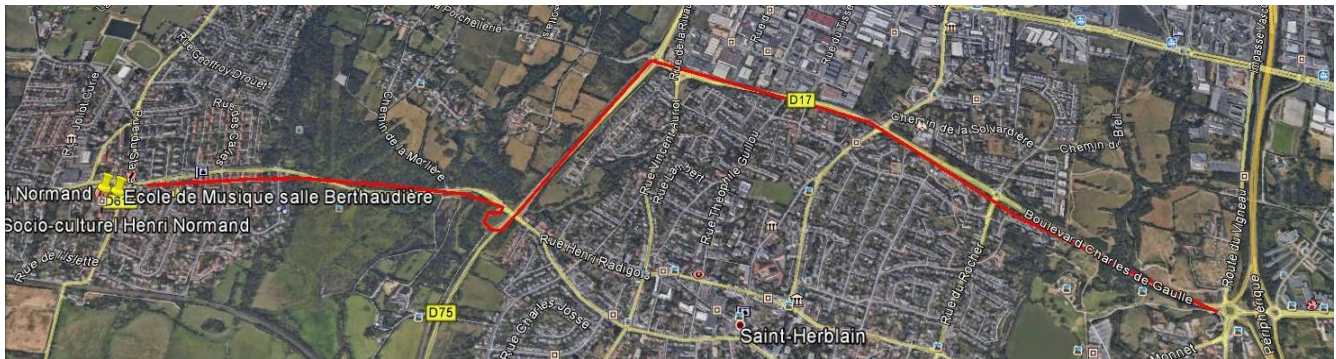

Salle Berthaudière (de l'école de musique), place des Cités,
44220 Couëron (Chabossière)

Lieu des cours du lundi à 19 h (cours débutants organisé par le Centre Henri Normand)
et du lundi à 20 h 30 avancés (108 postures).

GPS : 47° 12' 52,7" N et 1° 40' 56,7" O.

Accès rapide à cette heure ; trajet en rouge à partir du périphérique sortie 31.

Exemple : 20 minutes à partir de Vertou.